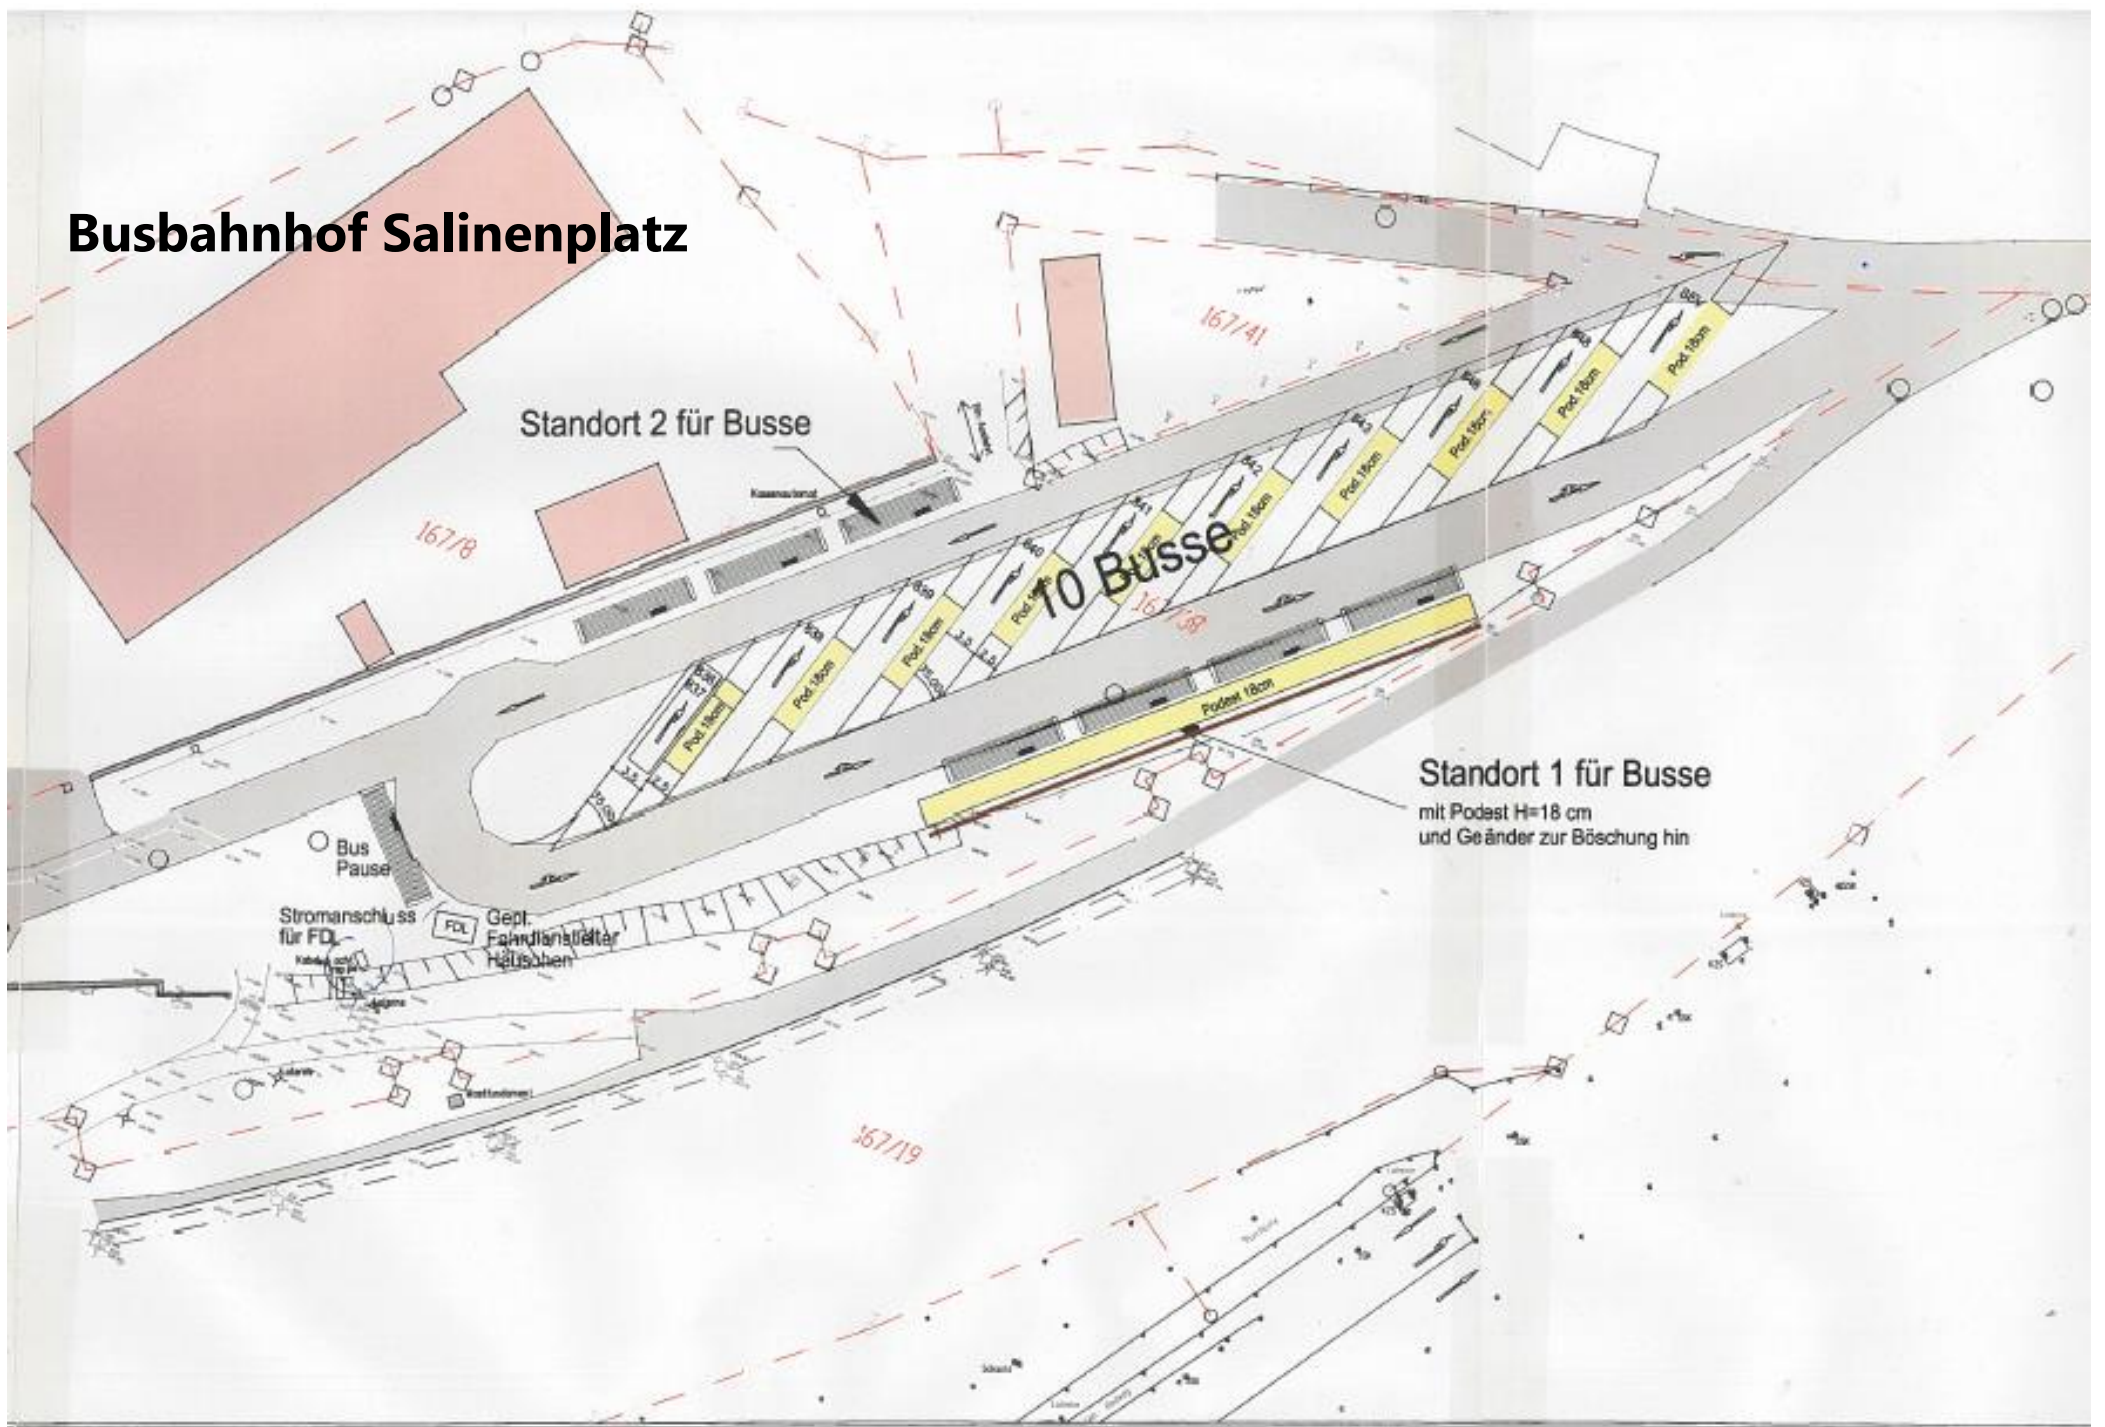

Information für unsere Fahrgäste

Sehr geehrte Fahrgäste,

am dem 26.08.2019 wird der Salinenplatz gesperrt und zur Busabfahrtsstelle umgebaut.

Ab Montag dem 02.09.2019 fahren alle Busse vom Salinenplatz ab.

Der Busbahnhof ist wegen Umbau bis voraussichtlich Mai 2020 gesperrt.

Wir bitten um Ihr Verständnis.

Ihr **Regionalverkehr Oberbayern**

Weitere Infos unter www.bahn.de/oberbayernbus

Fussweg vom Bahnhof zum Salinenplatz